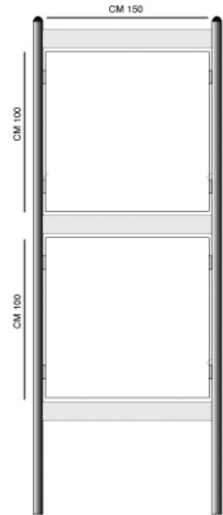

Via Locatelli lato Cimitero

Il seguente Impianto sarà sfruttato per pubblicità di:  
Pompe funebri  
Marmisti  
fiori e addobbi per i cimiteri

IMPIANTO BIFACCIALE

Disponibilita'	<b>LIBERO</b>
Cod.	41
Tipologia	Locandine
Regione	Lombardia
Provincia	Bergamo
Comune	Brembate di Sopra
Indirizzo	VIA LOCATELLI LATO CIMITERO